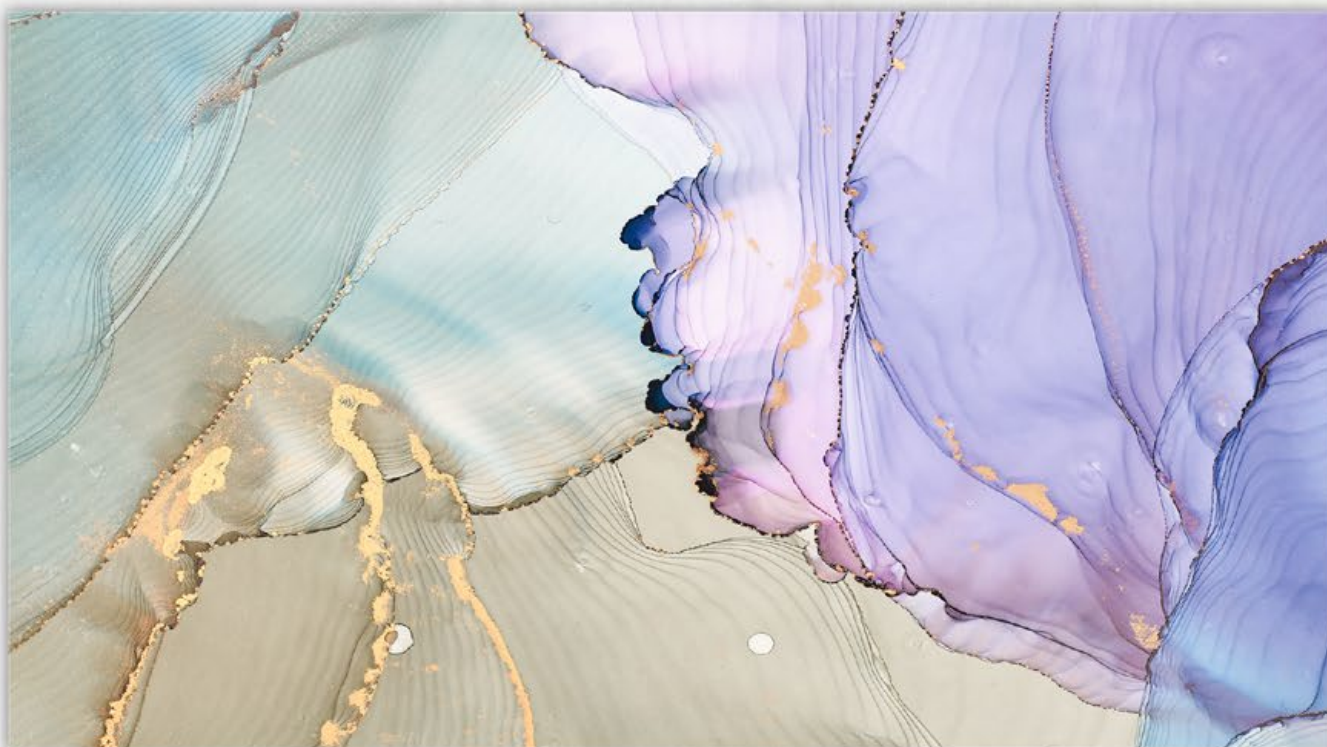

FLUID PINK

Glass

Misura | Codice

cm. 73x139 - 19949

Plexart

Misura | Codice

cm. 100x150 - 19957

cm. 100x180 - 19968