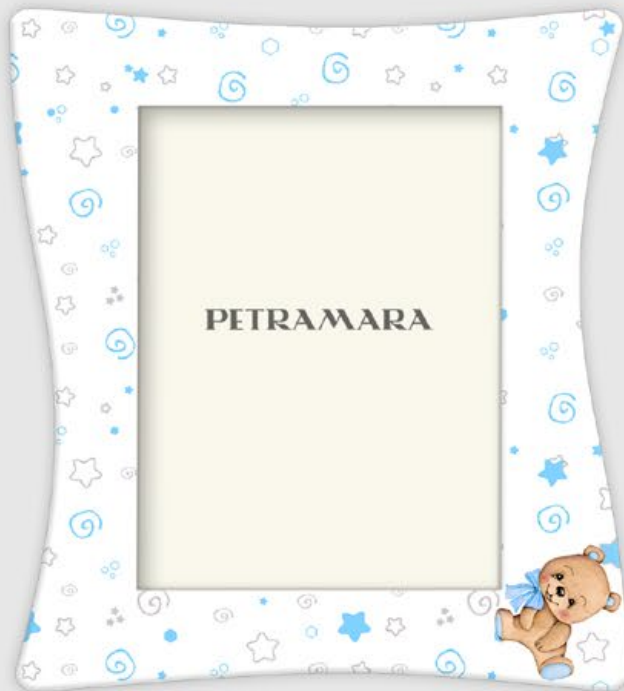

34 x 34 - Cod.14851
48 x 48 - Cod.14874

Linea FLAG

Fibra di legno

Portafoto Flag
ORSACCHIOTTO

mis. 10 x 15 cm Cod.17145
 mis. 13 x 18 cm Cod.17146
 mis. 15 x 20 cm Cod.17147

Portafoto Flag
ORSACCHIOTTA

mis. 10 x 15 cm Cod.17148
 mis. 13 x 18 cm Cod.17149
 mis. 15 x 20 cm Cod.17150