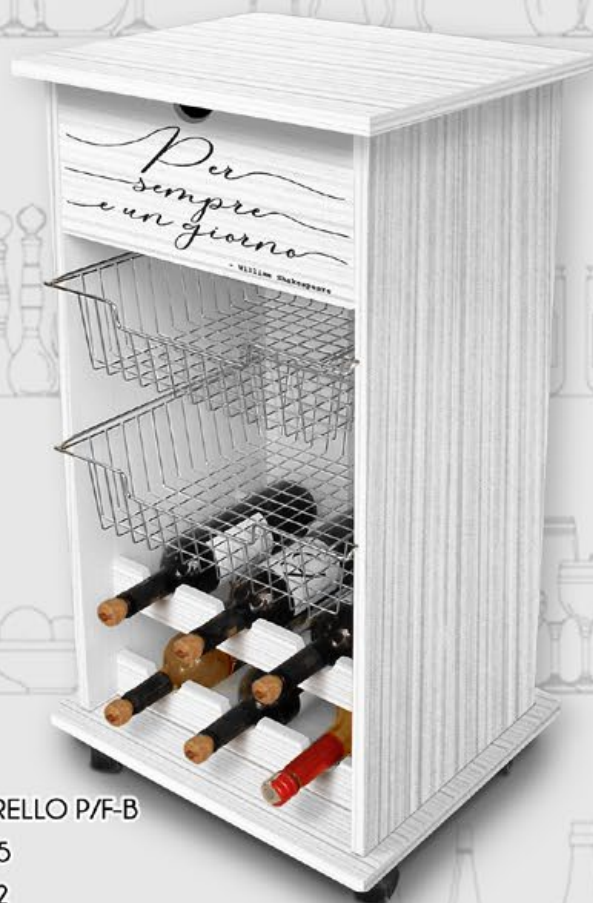

NEW PBARATTOLI

33x33 P11
cod.17686
CAT. 024.61