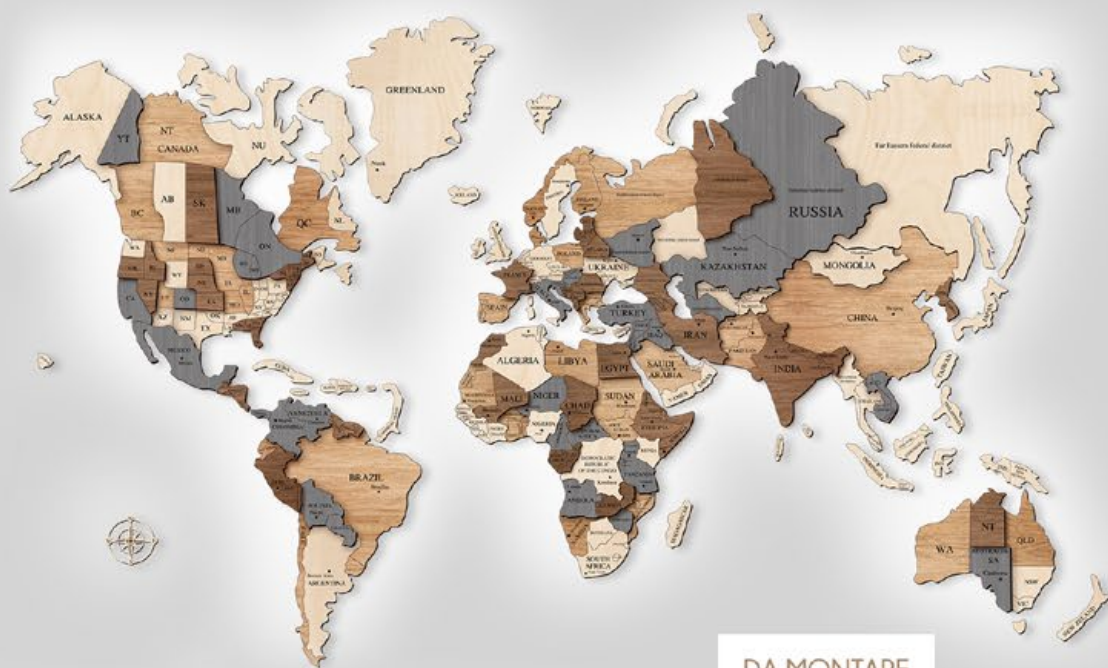

THE KISS CERAMIC GOLD

Misura | Codice
 cm. 62x115 - 95275
 cm. 77x143 - 95276
 cm. 100x180 - 95277

World Map

Planisfero in legno con sagomatura diversa, **effetto 3D**.

Da montare come un puzzle, o già montato su supporto, in legno, cornice.