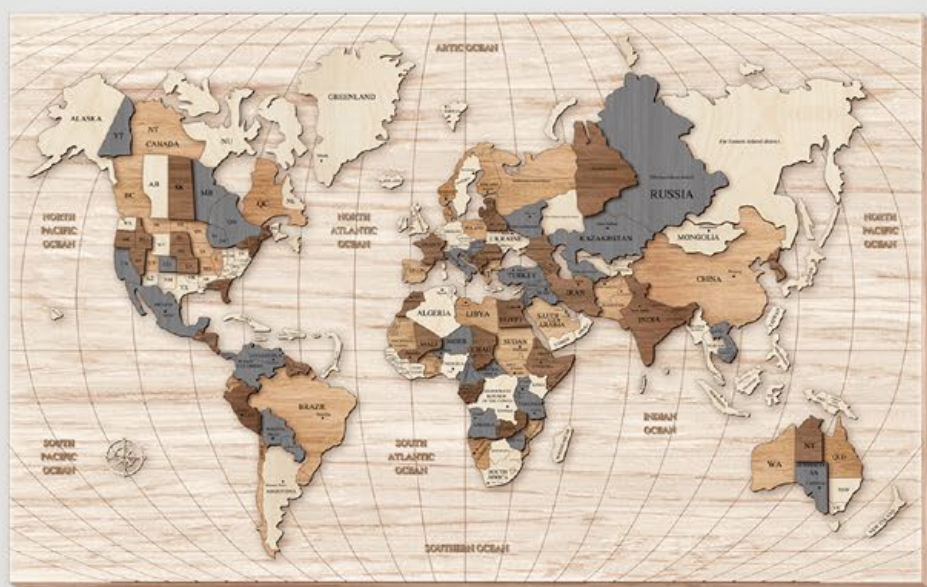

MONTATO SU PANNELLO DI LEGNO