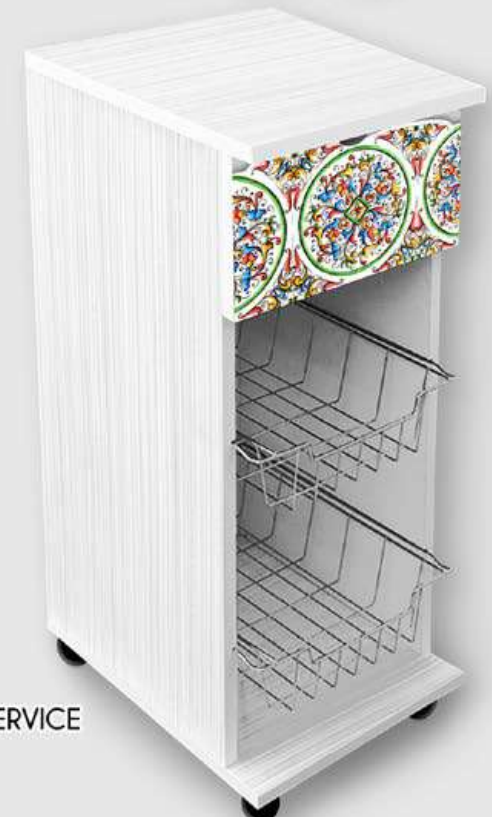

29x33xH65
cod.17543
CAT. 069.90

NEW CARRELLO P/F-B

40x45xH85
cod.16280
CAT. 127.33

Dinamic

*Base in legno laccato
e decorato con inserti a rilievo
eseguiti su vetro di sicurezza
e decorati artigianalmente.*