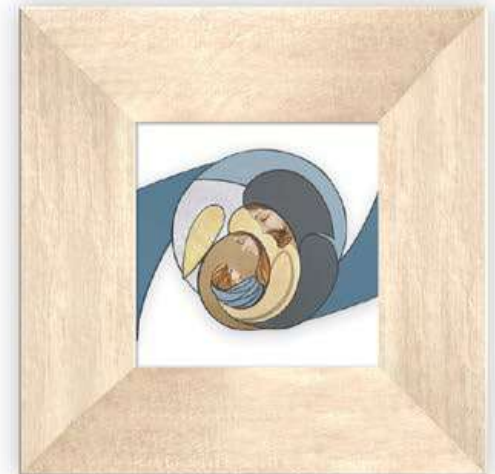

20x20 - Cod.18520
30x30 - Cod.18523