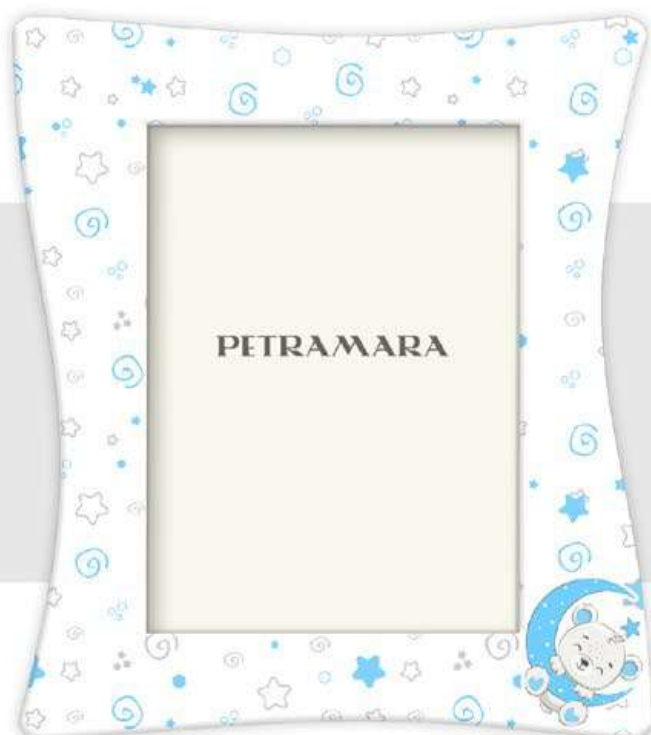

10 x 15 - Cod.12993
 13 x 18 - Cod.13229
 15 x 20 - Cod.13245

Portafoto FLAG

Fibra di legno

CONIGLIETTO

mis. 10 x 15 cm Cod.17157
 mis. 13 x 18 cm Cod.17158
 mis. 15 x 20 cm Cod.17159

CONIGLIETTA

mis. 10 x 15 cm Cod.17160
 mis. 13 x 18 cm Cod.17161
 mis. 15 x 20 cm Cod.17162

ORSACCHIOTTO

mis. 10 x 15 cm Cod.17145
 mis. 13 x 18 cm Cod.17146
 mis. 15 x 20 cm Cod.17147

ORSACCHIOTTA

mis. 10 x 15 cm Cod.17148
 mis. 13 x 18 cm Cod.17149
 mis. 15 x 20 cm Cod.17150

ORSACCHIOTTO LUNA BABY