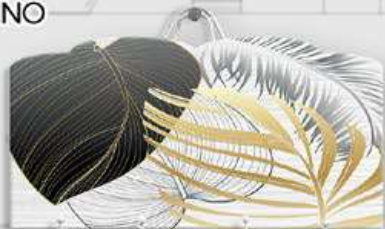

NEW APPENDINO

17x29,5
cod.17675
CAT. 012.84

NEW CARRELLO P/F-B

40x45xH85
cod.17672
CAT. 127.33