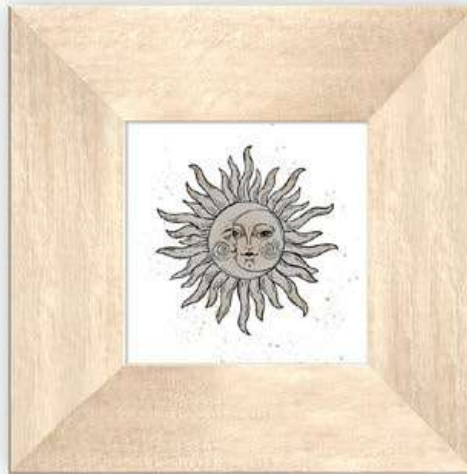

20x20 - Cod.18519
30x30 - Cod.18522