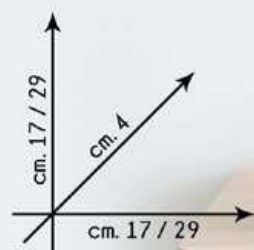

20x20 - Cod.16459
30x30 - Cod.16452

20x20 - Cod.16460
30x30 - Cod.16450

20x20 - Cod.16461
30x30 - Cod.16451

BeautyFull

Decorazione artigianale a rilievo su ceramica.
su ceramica 10x10 o 20x20.
Cornice in legno bianca.