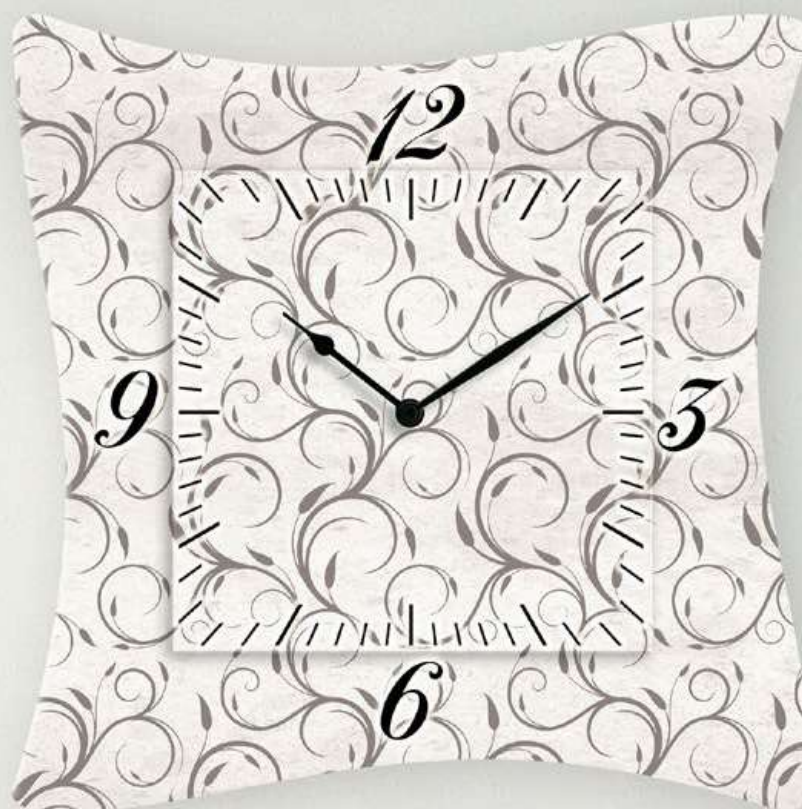

Orologio Flag

STELI

mis. 38 x 38 cm - Cod.17304

CAT. 060.00