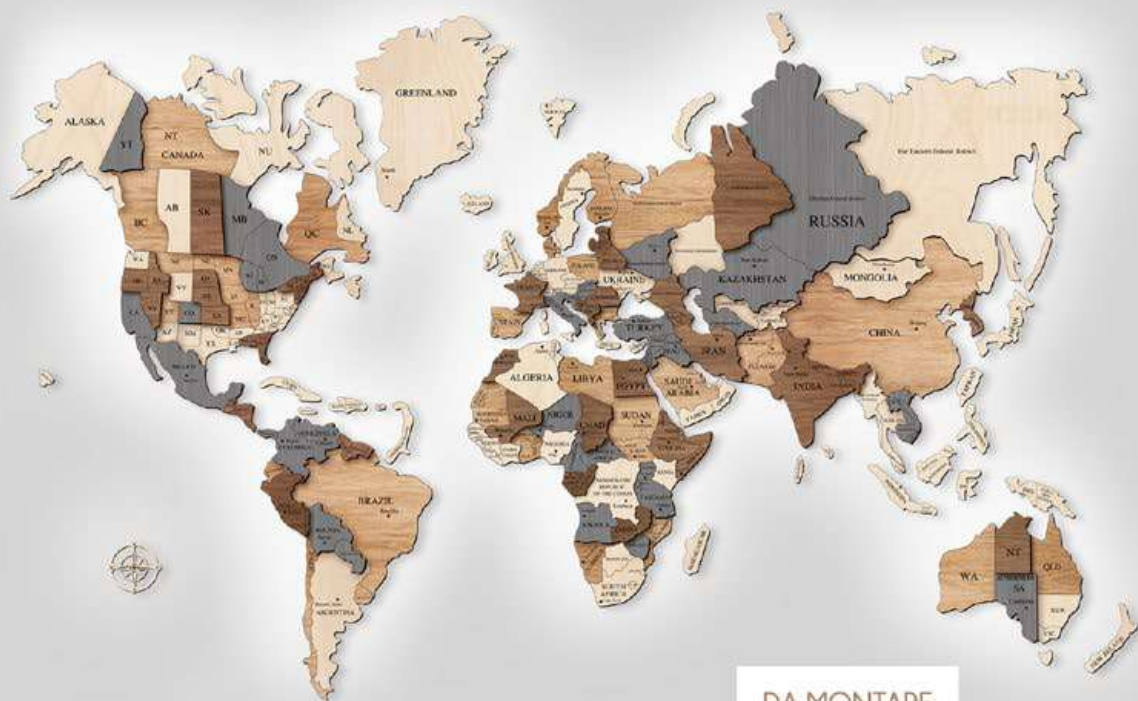

World Map

Planisfero in legno con sagomatura diversa, **effetto 3D**.

Da montare come un puzzle,
o già montato su supporto,
in legno, cornice.

DA MONTARE

Wood Map 3D - Original - 80 x 123 - Cod. 31651 CAT. 192.60
 Wood Map 3D - Original - 110 x 180 - Cod. 97510 CAT. 319.93
 Wood Map 3D - Original - 150 x 240 - Cod. 97515 CAT. 426.93