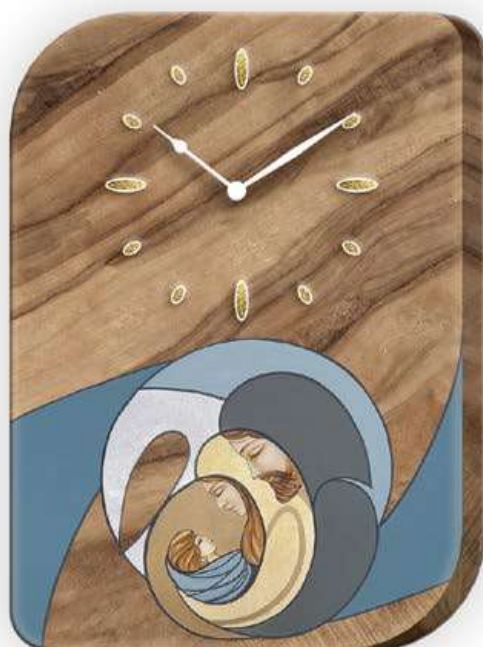

LARGE FLOWERS GOLD A
11x11 cm - Cod.18387
15x15 cm - Cod.18396
21x21 cm - Cod.18405

Orologio Unique

Prodotto artigianale
in vero legno d'ulivo

Da tavolo e da parete

Articolo già imballato in scatola
per bomboniera (fondo e coperchio).