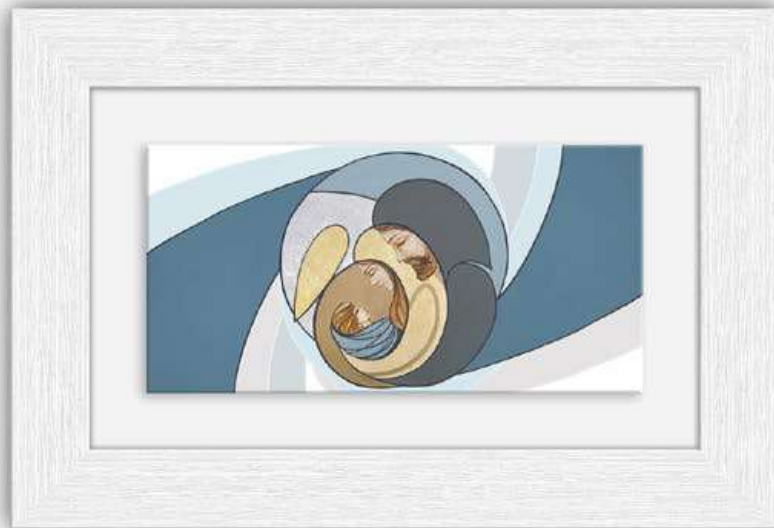

MOD.SACRA FAM. COLOR - WHITE

Cod.18513