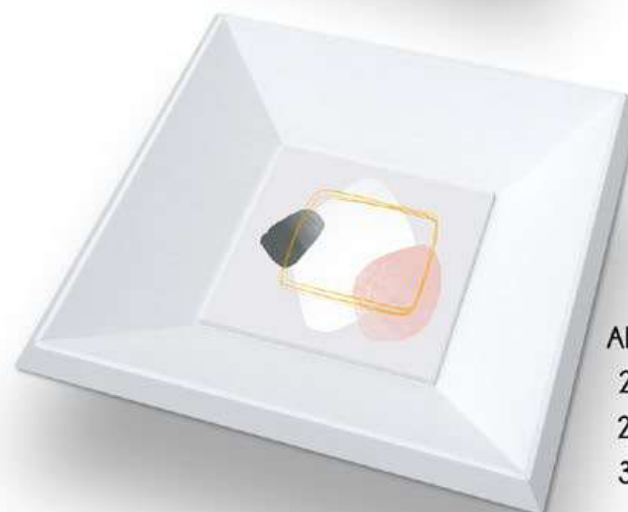

LARGE FLOWERS GOLD A
20x20 - Cod.18588
25x25 - Cod.18592
30x30 - Cod.18596

ABSTRACT SILVER A
20x20 - Cod.18589
25x25 - Cod.18593
30x30 - Cod.18597

Vassoi con Ceramica

mis. 20 x 20 cm
mis. 25 x 25 cm
mis. 30 x 30 cm

CAT. 033.60
CAT. 042.00
CAT. 051.80

PROMO con
MINIMO ORDINABILE 15pz