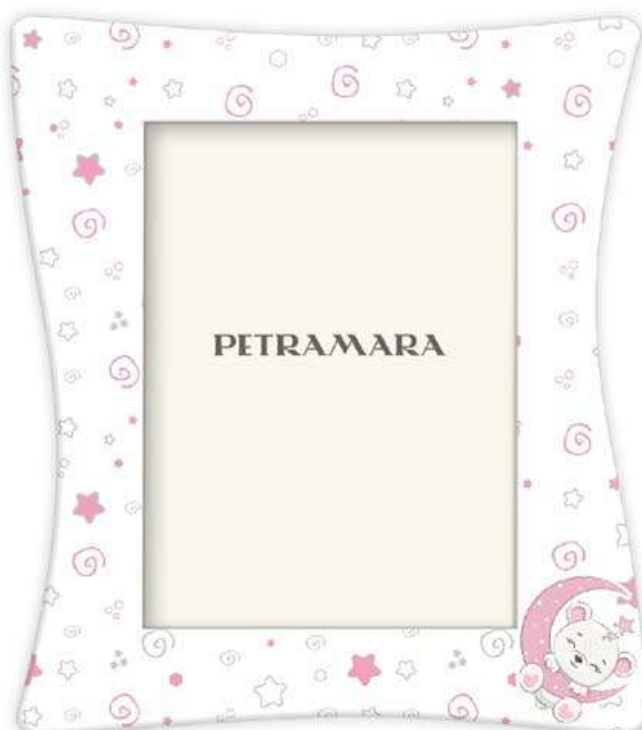

10 x 15 - Cod.12993
 13 x 18 - Cod.13229
 15 x 20 - Cod.13245

Portafoto FLAG

Fibra di legno

CONIGLIETTO

mis. 10 x 15 cm Cod.17157
 mis. 13 x 18 cm Cod.17158
 mis. 15 x 20 cm Cod.17159

CONIGLIETTA

mis. 10 x 15 cm Cod.17160
 mis. 13 x 18 cm Cod.17161
 mis. 15 x 20 cm Cod.17162

ORSACCHIOTTO

mis. 10 x 15 cm Cod.17145
 mis. 13 x 18 cm Cod.17146
 mis. 15 x 20 cm Cod.17147

ORSACCHIOTTA

mis. 10 x 15 cm Cod.17148
 mis. 13 x 18 cm Cod.17149
 mis. 15 x 20 cm Cod.17150

ORSACCHIOTTO LUNA BABY

mis. 10 x 15 cm Cod.17139
 mis. 13 x 18 cm Cod.17140
 mis. 15 x 20 cm Cod.17141

ORSACCHIOTTO LUNA LITTLE GIRL

mis. 10 x 15 cm Cod.17142
 mis. 13 x 18 cm Cod.17143
 mis. 15 x 20 cm Cod.17144

**18 ANNI**

mis. 10 x 15 cm
 mis. 13 x 18 cm
 mis. 15 x 20 cm