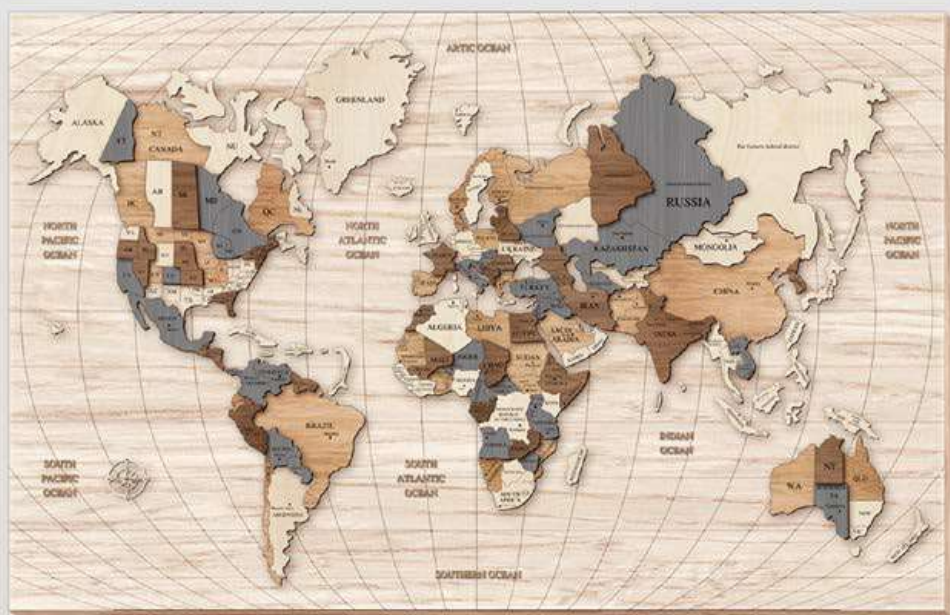

World Map

Planisfero in legno con sagomatura diversa, **effetto 3D**.

Da montare come un puzzle,
o già montato su supporto,
in legno, cornice.

DA MONTARE

Wood Map 3D - Original - 80 x 123 - Cod. 31651 CAT. 192.60
 Wood Map 3D - Original - 110 x 180 - Cod. 97510 CAT. 319.93
 Wood Map 3D - Original - 150 x 240 - Cod. 97515 CAT. 426.93