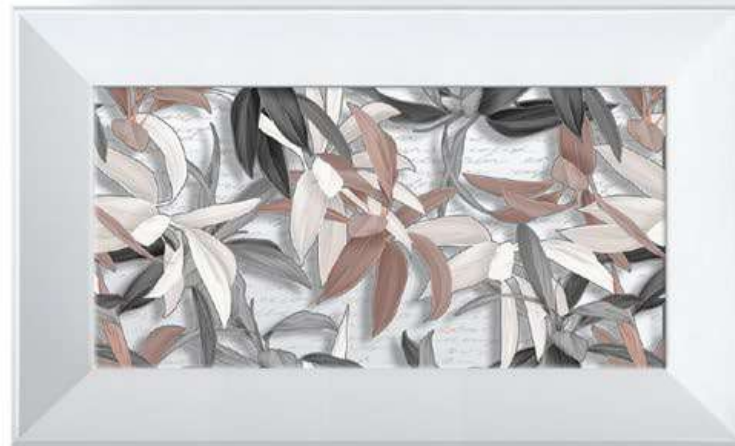

LEAVES MIX

Cod.18599